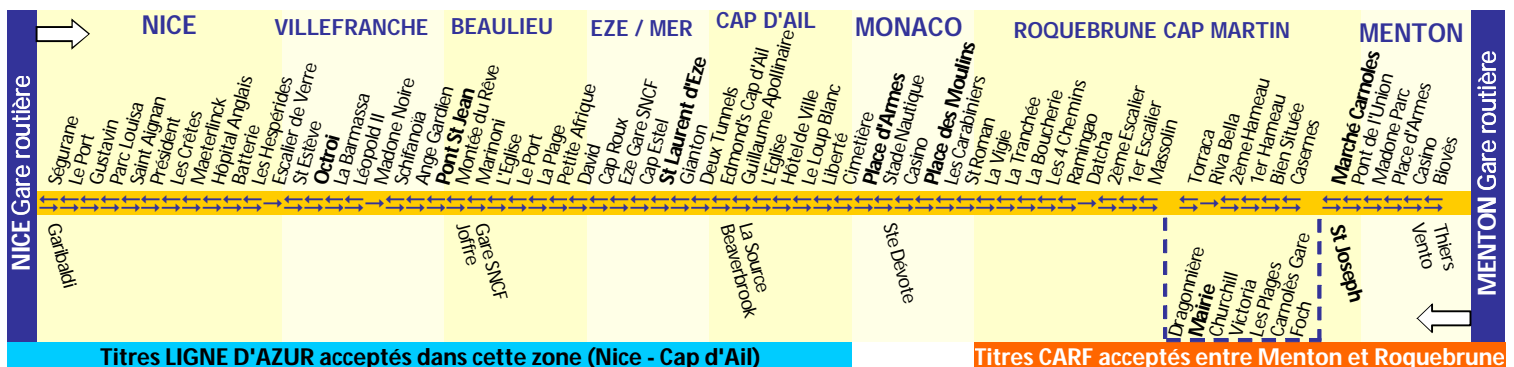

						LV	LV	*	LV						
MENTON Gare routière	11.15	11.25	11.35	11.45	11.55	12.00	12.15	12.30	12.45	13.00	13.15	13.25	13.35	Un départ toutes les 15' de 13.45 à 18.00	18.20
Carnolès - St Joseph	11.30	11.40	11.50	12.00	12.10	12.15	12.30	12.45	13.00	13.15	13.30	13.40	13.50		18.35
Roquebrune - Mairie	11.35	-	-	-	12.17	-	-	-	-	-	-	-	-		-
MONACO - Pl des Moulins	11.47	11.57	12.07	12.17	12.27	12.32	12.47	13.02	13.17	13.32	13.47	13.57	14.07	Les cars de 14.30 et 17.30 passent par Roquebrune	18.52
Monaco - Place d'Armes	11.57	12.07	12.17	12.27	12.37	12.42	12.57	13.12	13.27	13.42	13.57	14.07	14.17		19.02
Beaulieu - Pont St Jean	12.22	12.32	12.42	12.52	13.02	13.07	13.22	13.37	13.52	14.07	14.22	14.32	14.42		19.12
Villefranche - Octroi	12.25	12.35	12.45	12.55	13.05	13.10	13.25	13.40	13.55	14.10	14.25	14.35	14.45		19.30
NICE Gare routière	12.40	12.50	13.00	13.10	13.20	13.25	13.40	14.00	14.10	14.30	14.45	14.50	15.00	19.45	

Dimanche et jours fériés

											Services supplémentaires Monaco - Nice								
MENTON Gare routière	7.00	7.30	Un car toutes les 20 minutes de 8.00 à 18.40	19.20	19.40	20.00													
Carnolès - St Joseph	7.10	7.40		19.30	19.50	20.10													
Roquebrune - Mairie	-	-		-	-	-													
MONACO - Pl des Moulins	7.27	7.57	Les cars de 8.20, 10.20 14.40 et 16.40 passent par Roquebrune	19.47	20.07	20.22	10.57	11.57	12.57	13.57	14.57	15.57	16.57	17.57	18.57				
Monaco - Place d'Armes	7.35	8.05		19.55	20.15	20.37	11.05	12.05	13.05	14.05	15.05	16.05	17.05	18.05	19.05				
Beaulieu - Pont St Jean	7.55	8.25		20.15	20.30	20.50	11.18	12.18	13.18	14.18	15.18	16.18	17.18	18.18	19.18				
Villefranche - Octroi	8.00	8.30		20.20	20.35	20.55	11.30	12.30	13.30	14.30	15.30	16.30	17.30	18.30	19.30				
NICE Gare routière	8.15	8.45		20.35	20.55	21.10	11.50	12.50	13.50	14.50	15.50	16.50	17.50	18.50	19.50				

Attention : dernier arrêt de montée autorisée = Maeterlinck

Titres LIGNE D'AZUR acceptés dans cette zone (Nice - Cap d'Ail)

Titres CARF acceptés entre Menton et Roquebrune